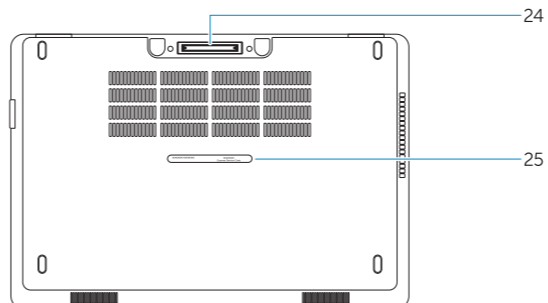

dell.com/regulatory_compliance

P48G

P48G001

Latitude 14-E5450/5450

Features

Funkce | Jellemzők | Funkcje | Vlastnosti

1. Network connector
2. VGA connector
3. USB 3.0 connectors
4. Microphones (optional)
5. Camera
6. Camera-status light
7. HDMI connector
8. Power connector
9. Microphone
10. Power button
11. USB 3.0 connector with PowerShare
12. Memory-card reader
13. Contactless smart-card reader (optional)
14. Fingerprint reader (optional)
15. Wireless-status light
16. Battery-status light
17. Hard-drive activity light
18. Power-status light
19. Speakers
20. Touchpad
21. Smart-card reader (optional)
22. Headset connector
23. Security-cable slot
24. Dock connector (optional)
25. Service-tag label

1. Síťový konektor
2. Konektor VGA
3. Konektory USB 3.0
4. Mikrofony (volitelné)
5. Kamera
6. Indikátor stavu kamery
7. Konektor HDMI
8. Konektor napájení
9. Mikrofon
10. Vypínač
11. Konektor USB 3.0 s technologií PowerShare
12. Čtečka paměťových karet
13. Čtečka bezkontaktních čipových karet (volitelná)