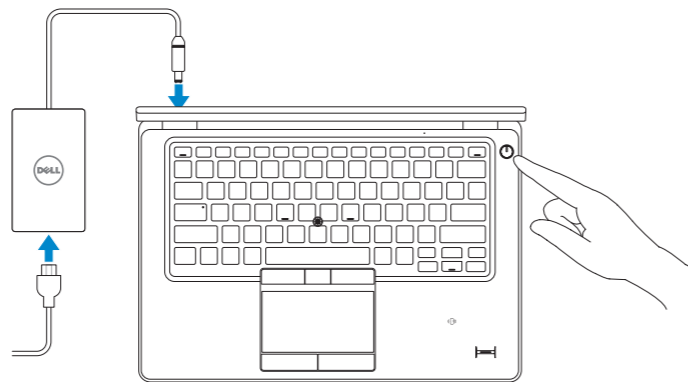

Latitude 14

5000 Series

Quick Start Guide

Stručná úvodní příručka

Gyors üzembe helyezési útmutató

Skrócona instrukcja uruchomienia

Stručná úvodná príručka

1 Connect the power adapter and turn on your computer

Připojte napájecí adaptér a zapněte počítač

Csatlakoztassa a hálózati adaptert, és kapcsolja be a számítógépét

Podłącz zasilacz i włącz komputer

Pripojte sieťový adaptér a zapnite počítač

2 Finish Windows setup