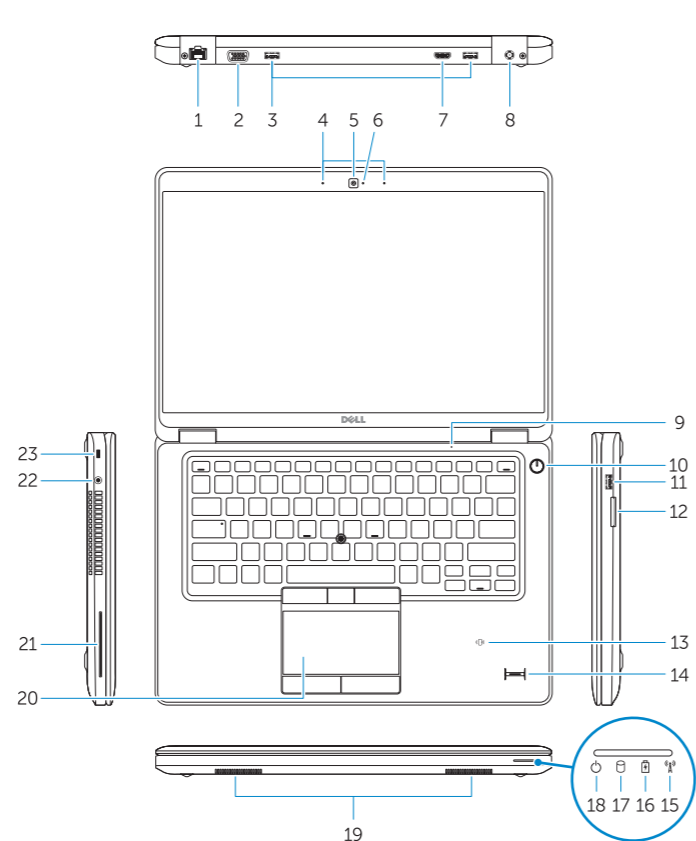

dell.com/regulatory_compliance

P48G

P48G001

Latitude 14-E5450/5450

Features

Funkce | Jellemzők | Funkcje | Vlastnosti

1. Network connector
2. VGA connector
3. USB 3.0 connectors
4. Microphones (optional)
5. Camera
6. Camera-status light
7. HDMI connector
8. Power connector
9. Microphone
10. Power button
11. USB 3.0 connector with PowerShare
12. Memory-card reader
13. Contactless smart-card reader (optional)
14. Fingerprint reader (optional)
15. Wireless-status light
16. Battery-status light
17. Hard-drive activity light
18. Power-status light
19. Speakers
20. Touchpad
21. Smart-card reader (optional)
22. Headset connector
23. Security-cable slot
24. Dock connector (optional)
25. Service-tag label

1. Síťový konektor
2. Konektor VGA
3. Konektory USB 3.0
4. Mikrofony (volitelné)
5. Kamera
6. Indikátor stavu kamery
7. Konektor HDMI
8. Konektor napájení
9. Mikrofon
10. Vypínač
11. Konektor USB 3.0 s technologií PowerShare
12. Čtečka paměťových karet
13. Čtečka bezkontaktních čipových karet (volitelná)