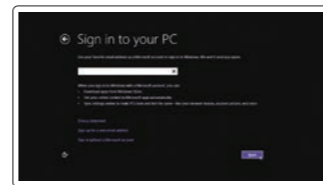

Dokončete nastavení v systému Windows

Fejezze be a Windows beállítását

Skonfiguruj system Windows

Dokončite nastavenie systému Windows

Enable security and updates

Aktivujte zabezpečení a aktualizace

Kapcsolja be a számítógép védelmét és a frissítéseket

Włącz zabezpieczenia i aktualizacje

Povoľte zabezpečenie a aktualizácie

Connect to your network

Připojte se k síti

Kapcsolódjon a hálózathoz

Nawiąż połączenie z siecią

Pripojte sa k sieti

Sign in to your Microsoft account or create a local account

Přihlaste se pomocí účtu Microsoft nebo vytvořte místní účet

Jelentkezzen be a Microsoft fiókjába, vagy hozzon létre helyi fiókot

Zaloguj się do konta Microsoft albo utwórz konto lokalne

Prihláste sa do konta Microsoft alebo si vytvorte lokálne konto